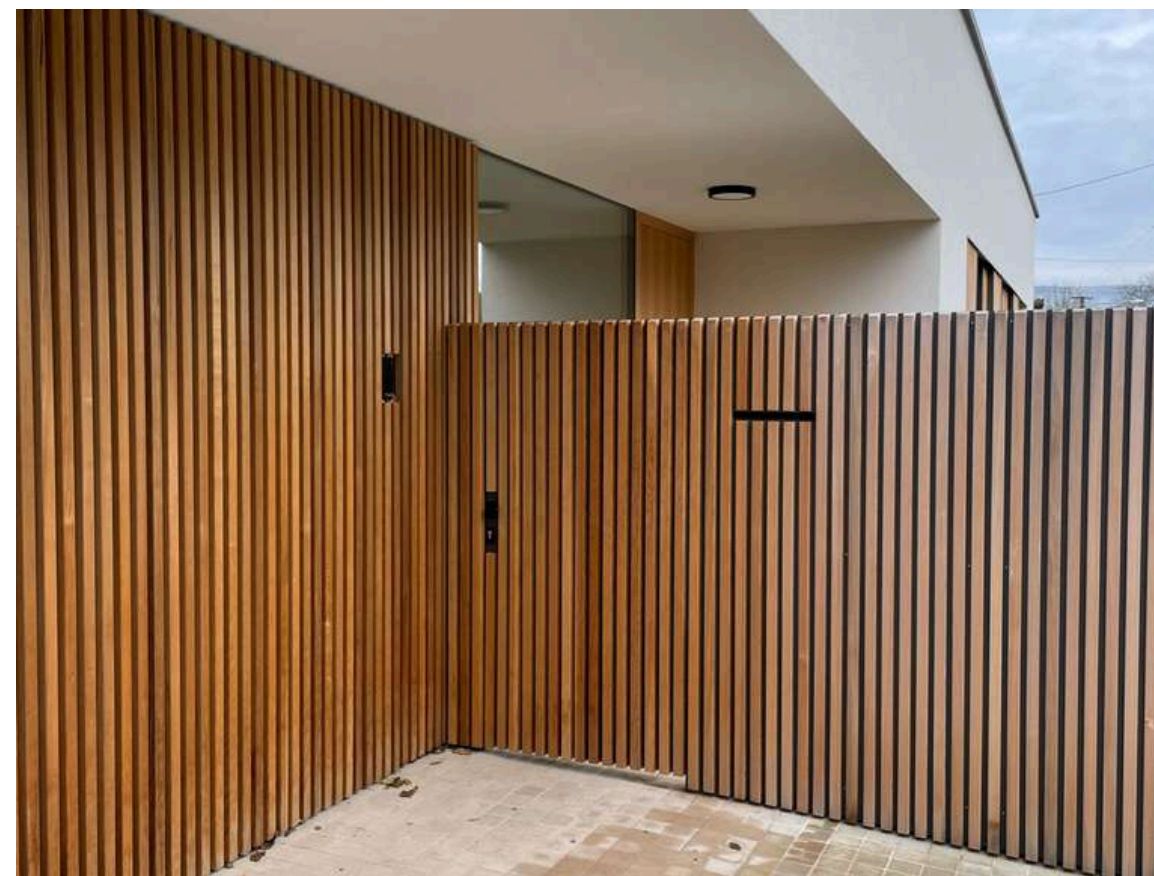

FASÁDY

Fasádne obklady a odvetrané fasády dokážu vďaka svojej variabilite efektívne zjednotiť vizuál exteriéru domu. Sú dostupné v širokej škále materiálov a farieb, či už klient preferuje drevo, hliník alebo iné obkladové materiály, ako je napríklad betón.

V rovnakom dizajne ako fasádne obklady je možné realizovať aj oplotenie, bránové či garážové systémy alebo iné stavané elementy tak, aby exteriér domu pôsobil harmonicky a ucelene.