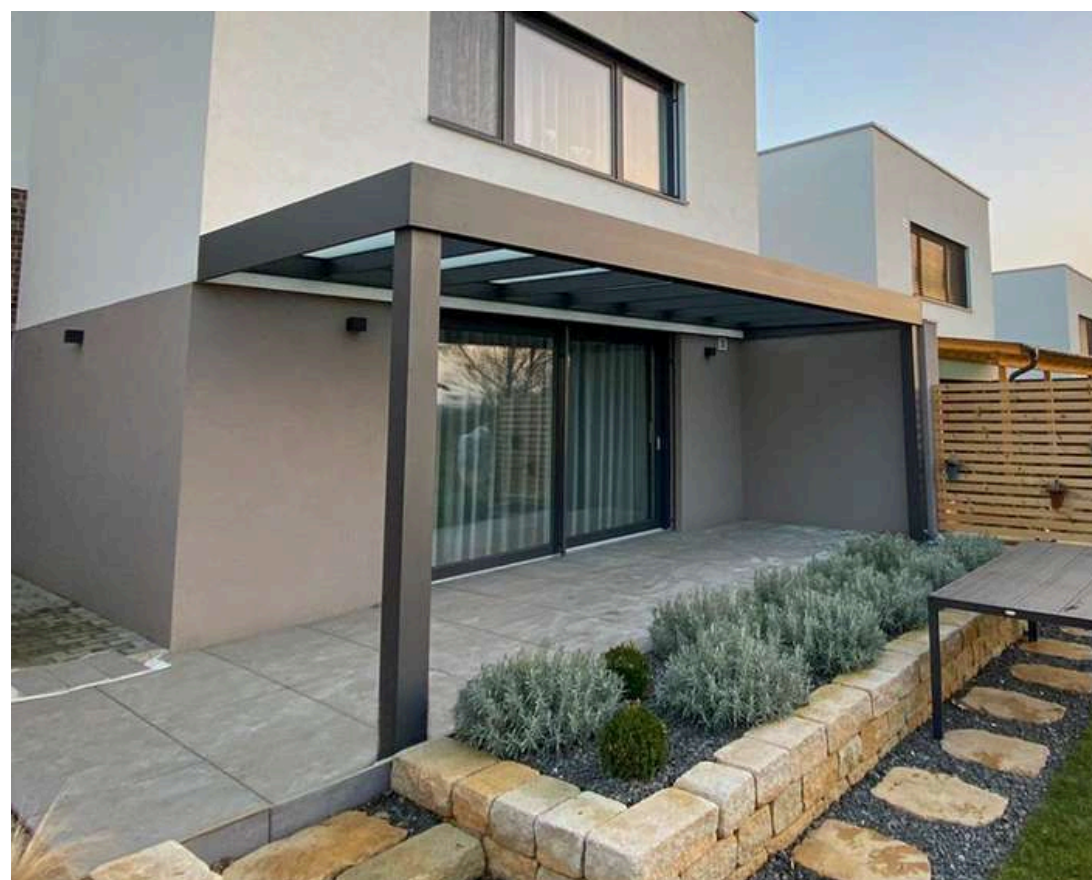

CARTESIAN

Pergola Cartesian je našou najobľúbenejšou a najpredávanejšou pergolou. Práve vďaka hliníku, z ktorého je vyrobená, ponúka skvelé vlastnosti a je úplne bezúdržbová.

Hliníková konštrukcia je ošetrená práškovou farbou vypaľovanou v peci. Používame texturované farby, ktoré sú kvalitnejšie a odolnejšie voči poškriabaniu, tiež sú UV stabilné.

Celkový vzhľad a funkčnosť pergoly Cartesian dopĺňa prestrešenie z bezpečnostného skla, ktoré je dostupné v mliečnom aj čírom variante. Obľúbená je aj odrazová úprava skla, ktorá dopomôže k zachovaniu príjemnej klímy vnútri pergoly.