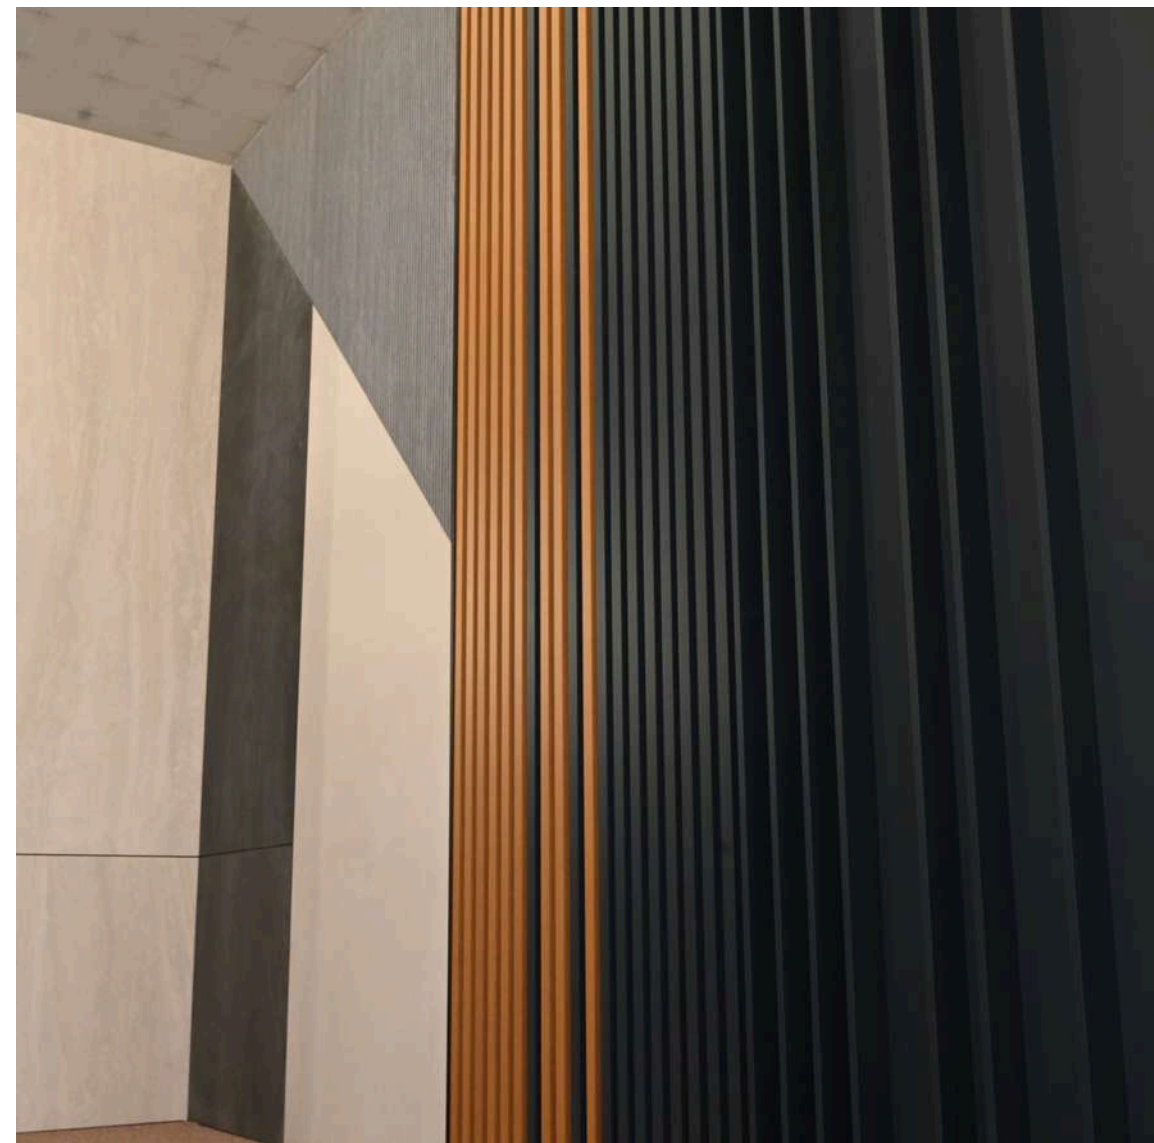

FASÁDY

Fasádne obklady a odvetrané fasády dokážu vďaka svojej variabilite efektívne zjednotiť vizuál exteriéru domu. Sú dostupné v širokej škále materiálov a farieb, či už klient preferuje drevo, hliník alebo iné obkladové materiály, ako je napríklad betón.

V rovnakom dizajne ako fasádne obklady je možné realizovať aj oplotenie, bránové či garážové systémy alebo iné stavané elementy tak, aby exteriér domu pôsobil harmonicky a ucelene.