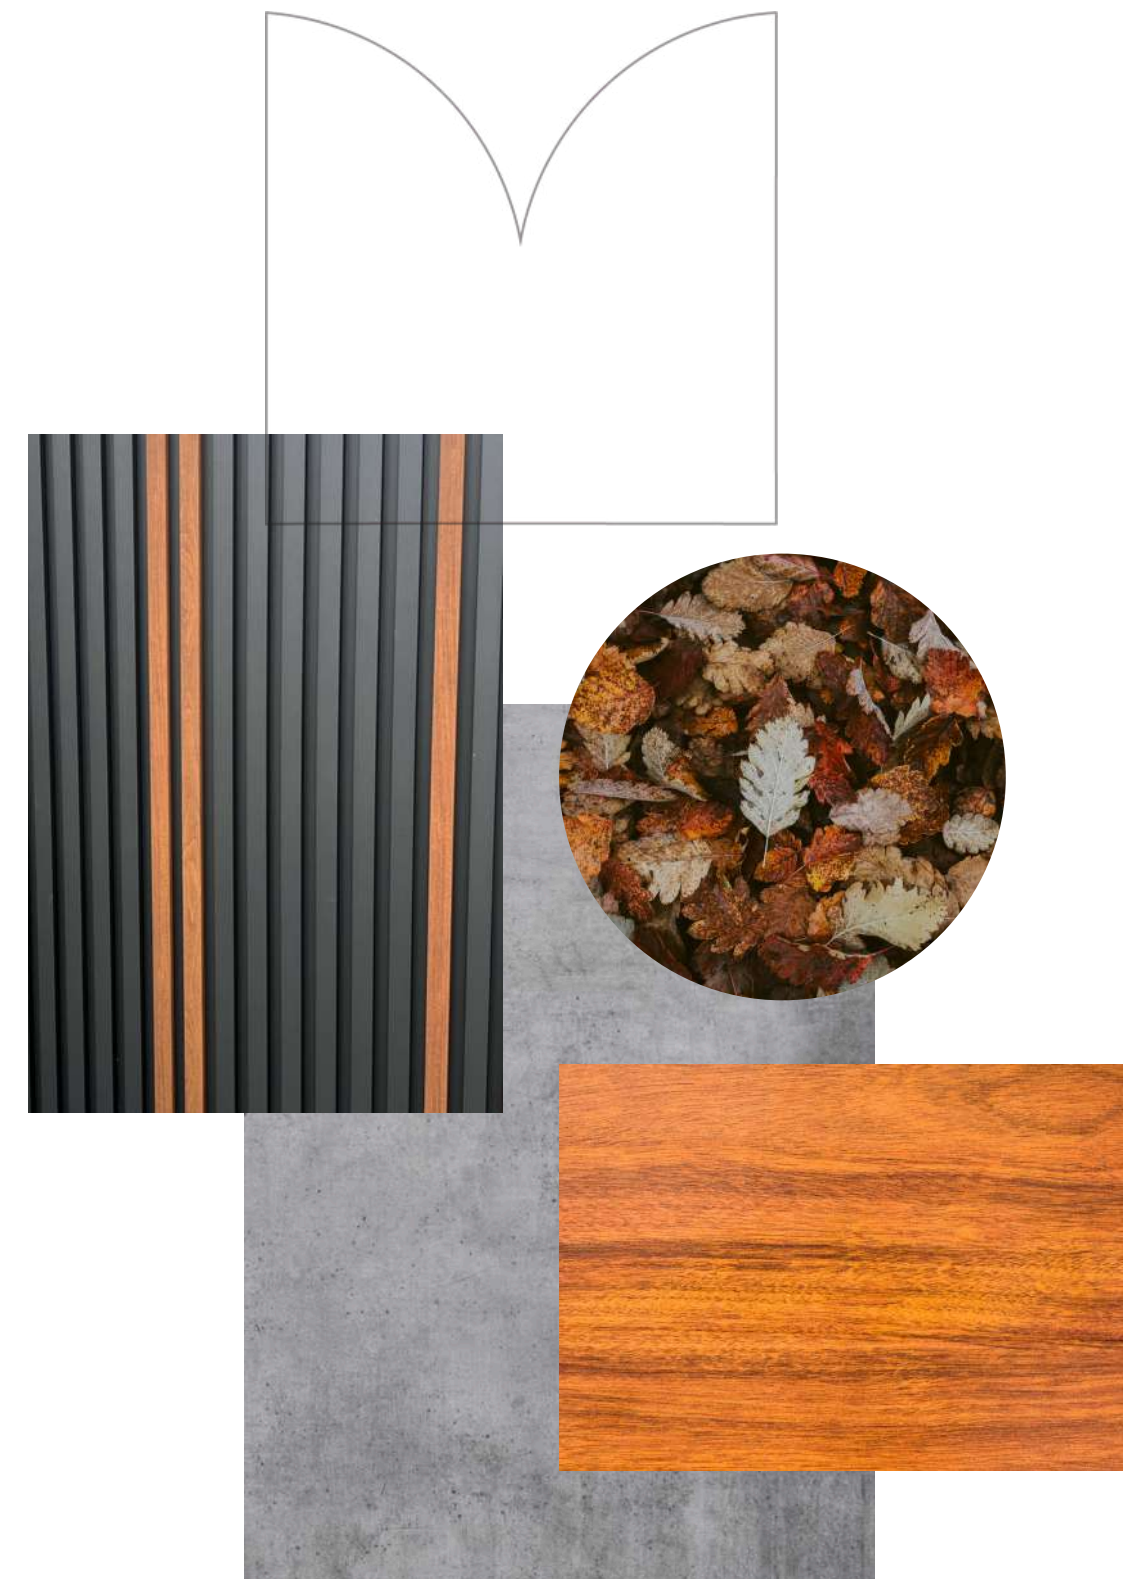

LINA

Štýlové a moderné oplotenie Lina svojim jedinečným dizajnom zaujme hneď na prvý pohľad. Kombináciu farebných a drevodekorových profilov, z ktorých sa oplotenie skladá, je možné plne prispôbiť predstavám klienta.

Celé oplotenie je nepriehľadné a má skrytý rám, vďaka čomu pôsobí ako jeden celok a zabezpečí dokonalé súkromie.