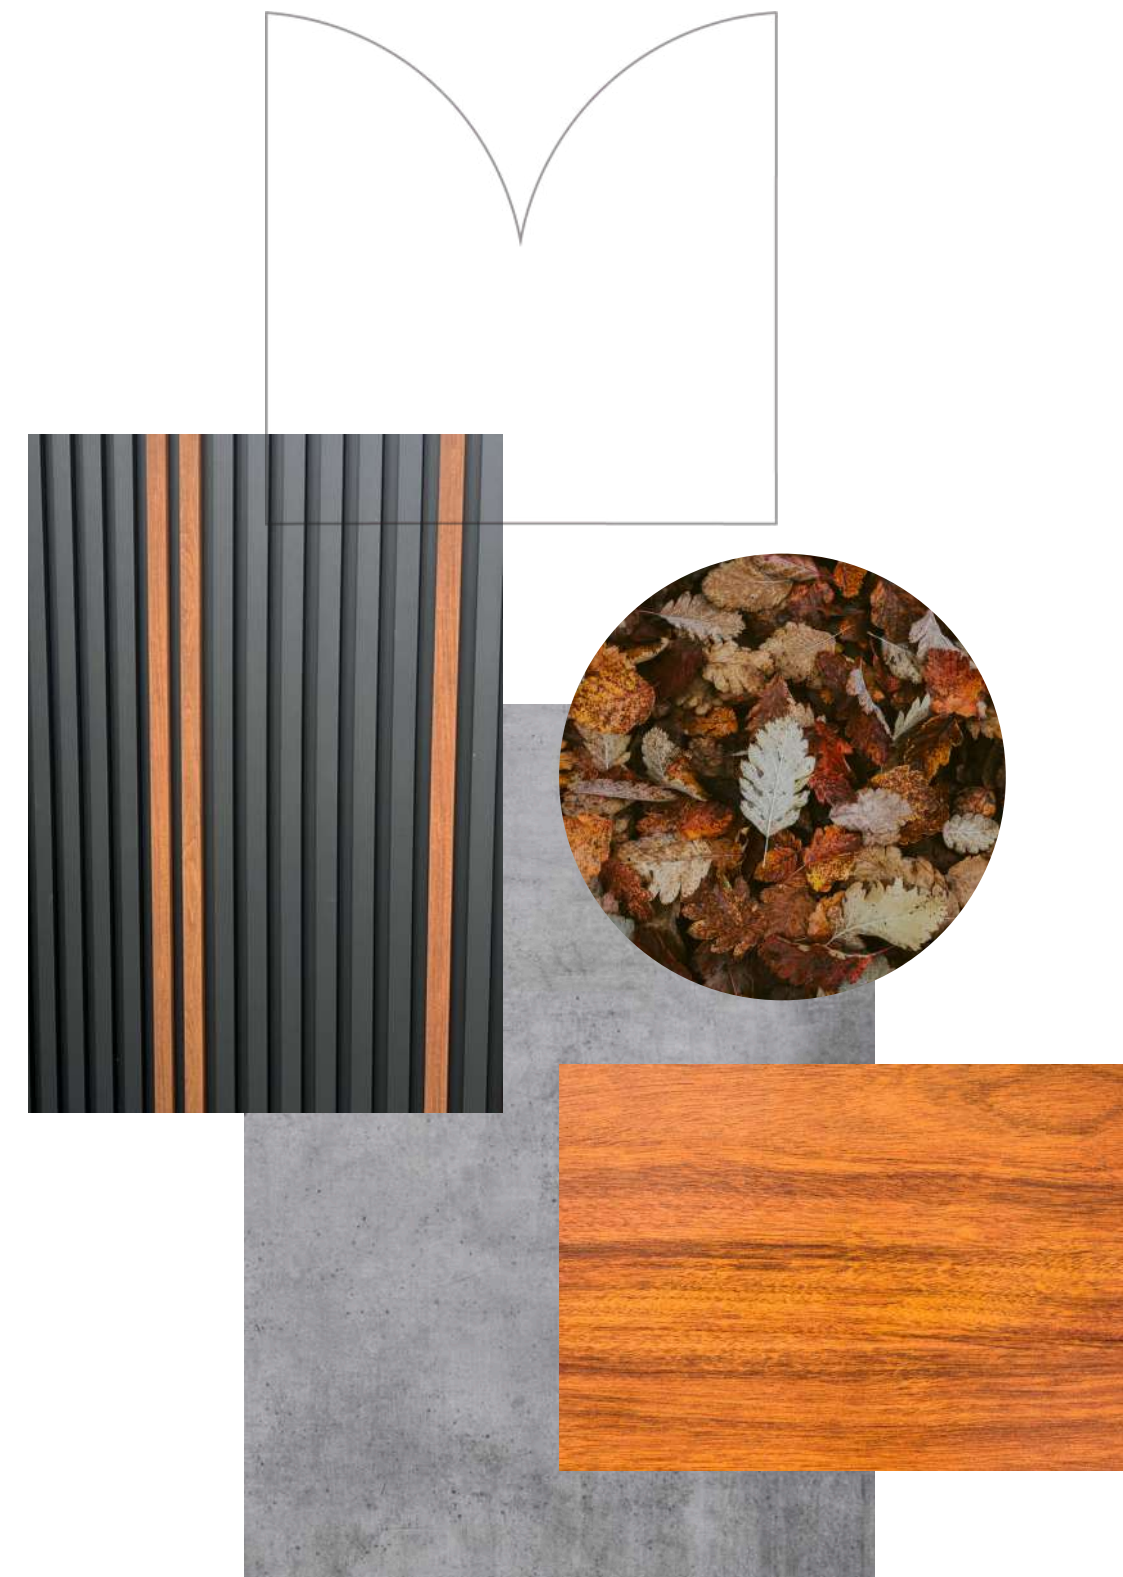

LINA

Štýlové a moderné oplotenie Lina svojim jedinečným dizajnom zaujme hneď na prvý pohľad. Kombináciu farebných a drevodekorových profilov, z ktorých sa oplotenie skladá, je možné plne prispôbiť predstavám klienta.

Celé oplotenie je nepriehľadné a má skrytý rám, vďaka čomu pôsobí ako jeden celok a zabezpečí dokonalé súkromie.