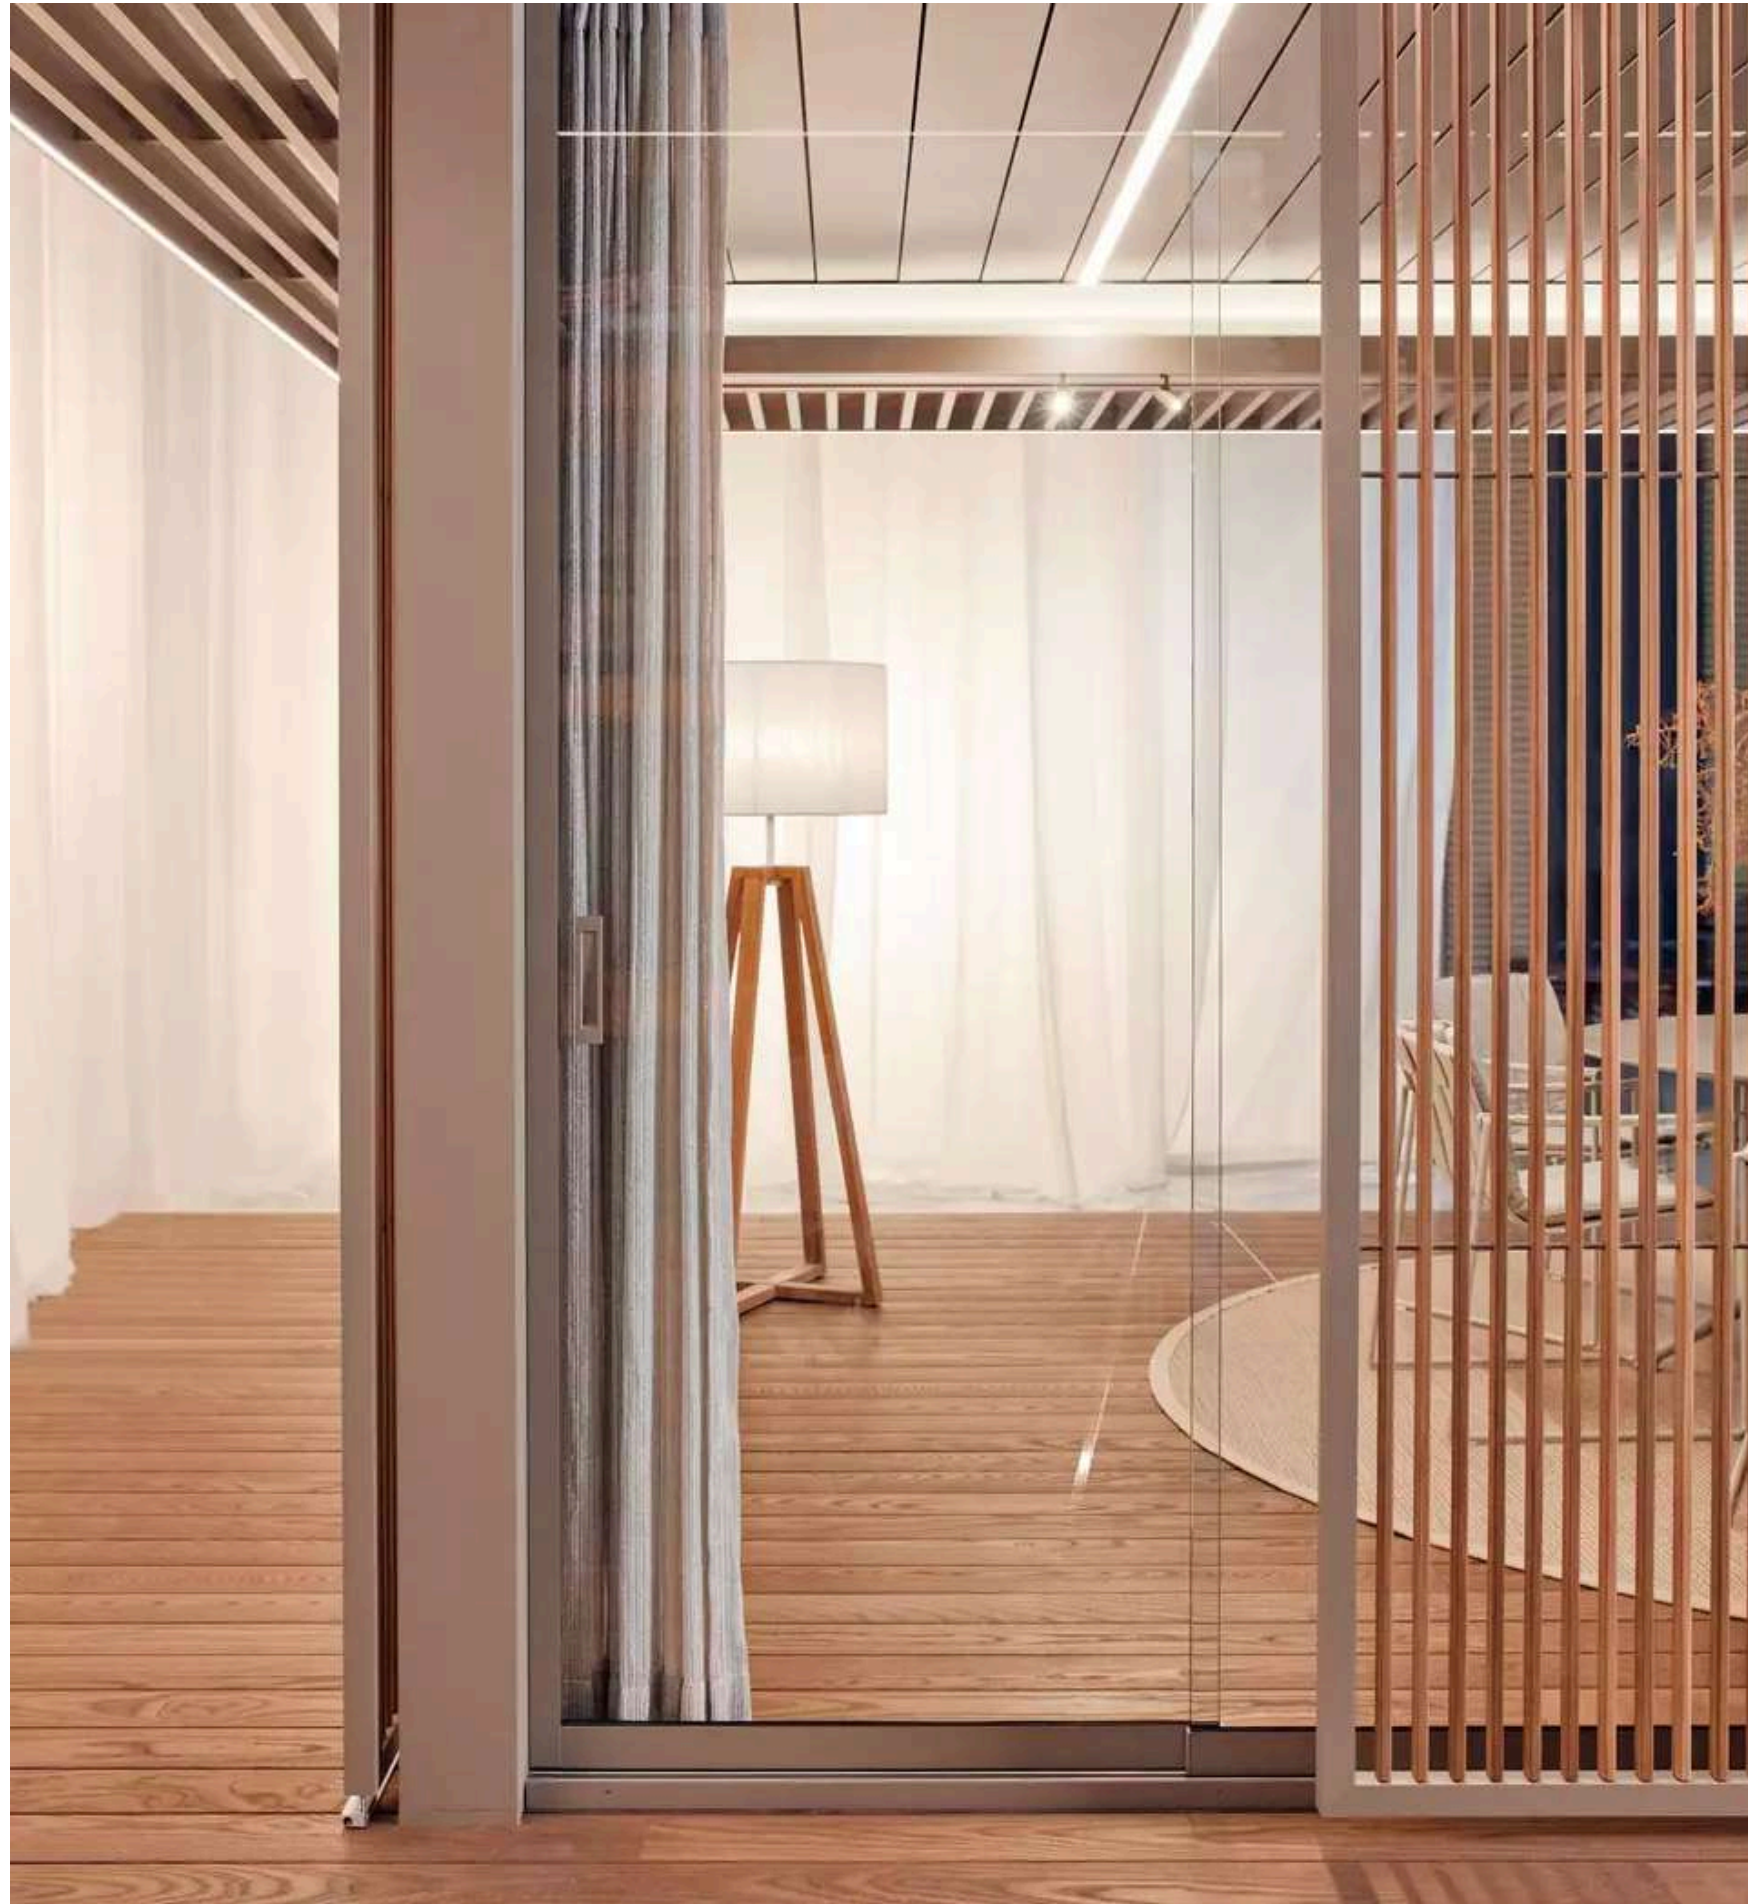

Amani je synonymom premysleného, funkčného dizajnu, ktorý sa snúbi s vizuálnou harmóniou. Tieto bioklimatické pergoly sú vrcholom inžinierstva značky Renson®.

reddot winner 2023  
best of the best

AMBISIO®

# RENSON CAMARGUE®

Bioklimatické pergoly z rady Camargue® sú ideálne pre všetkých, ktorí si potrpia na eleganciu, prepracovaný dizajn a funkčnosť. Pergola má lamelovú naklápaciau strechu, vďaka ktorej je zabezpečená prirodzená cirkulácia vzduchu a regulácia svetla či tepla vnútri pergoly. Camargue® je odolná aj voči náročným poveternostným podmienkam, preto je skvelou voľbou na terasy rodinných domov a bytov. K dispozícii je široká ponuka integrovaných doplnkov, vďaka ktorej je možné pergolu prispôbiť akýmkoľvek požiadavkám.