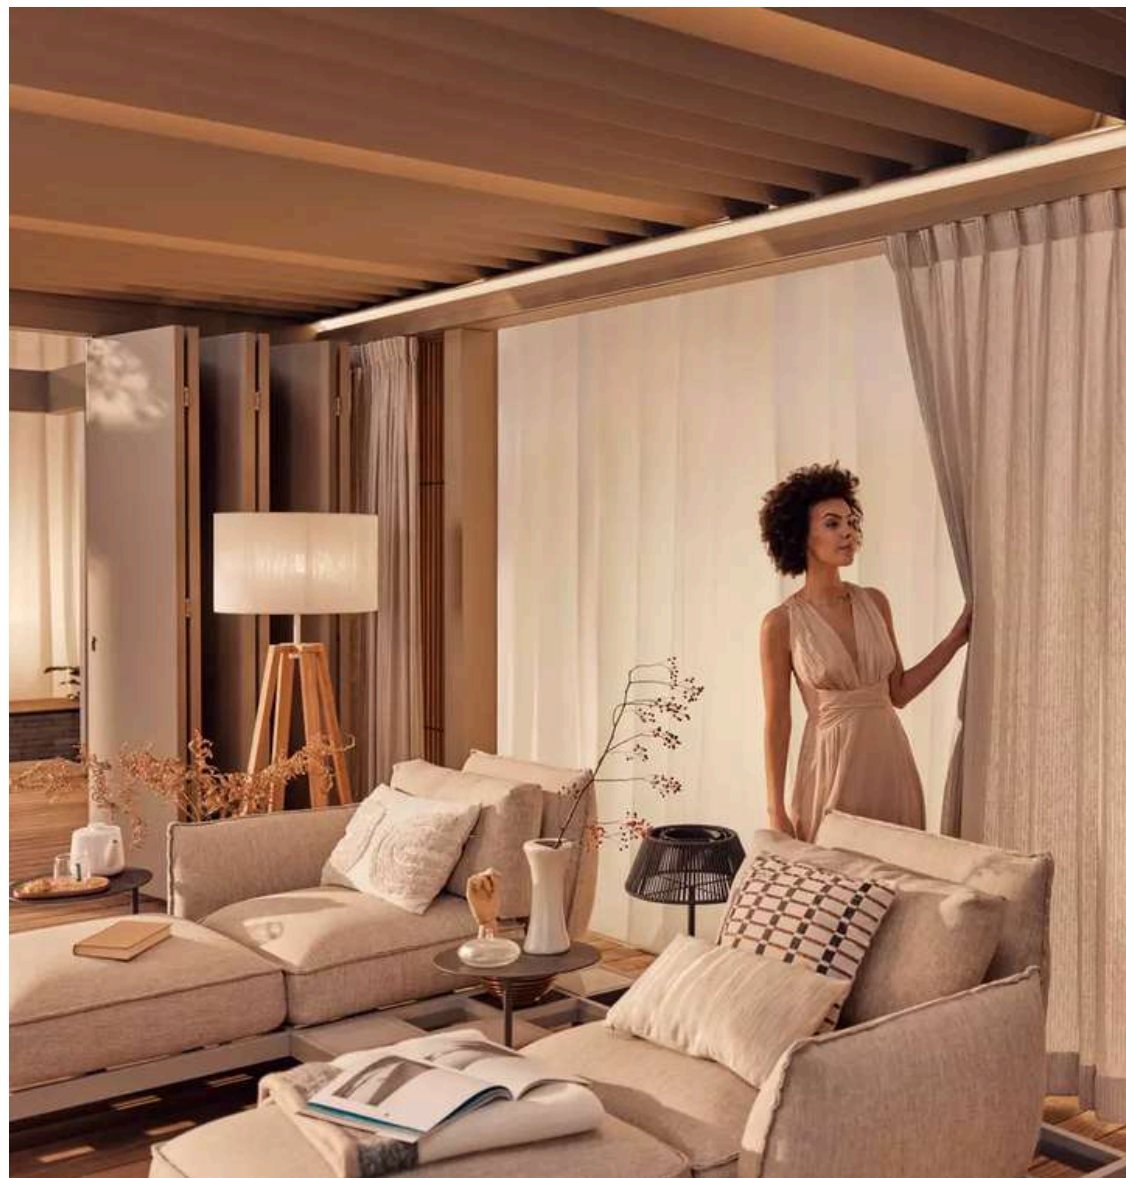

RENSON AMANI®

Pohodlie, architektonický dizajn a inovatívne inžinierstvo - bioklimatická pergola Amani posúva hranice dizajnu vonkajších priestorov, prináša nekonečné možnosti personalizácie a ponúka tak moderný a luxusný vonkajší priestor.

Hrajte sa s líniami, tvarmi a štruktúrami, vyberte si umiestnenie stojok, štýl osvetlenia, bočných stien a prispôbte si vďaka širokému spektru integrovaných doplnkov pergolu tak, aby pozdívha váš outdoor a priniesla vám potešenie z času stráveného vonku.

Amani je synonymom premysleného, funkčného dizajnu, ktorý sa snúbi s vizuálnou harmóniou. Tieto bioklimatické pergoly sú vrcholom inžinierstva značky Renson®.

reddot winner 2023
best of the best

AMBISIO®