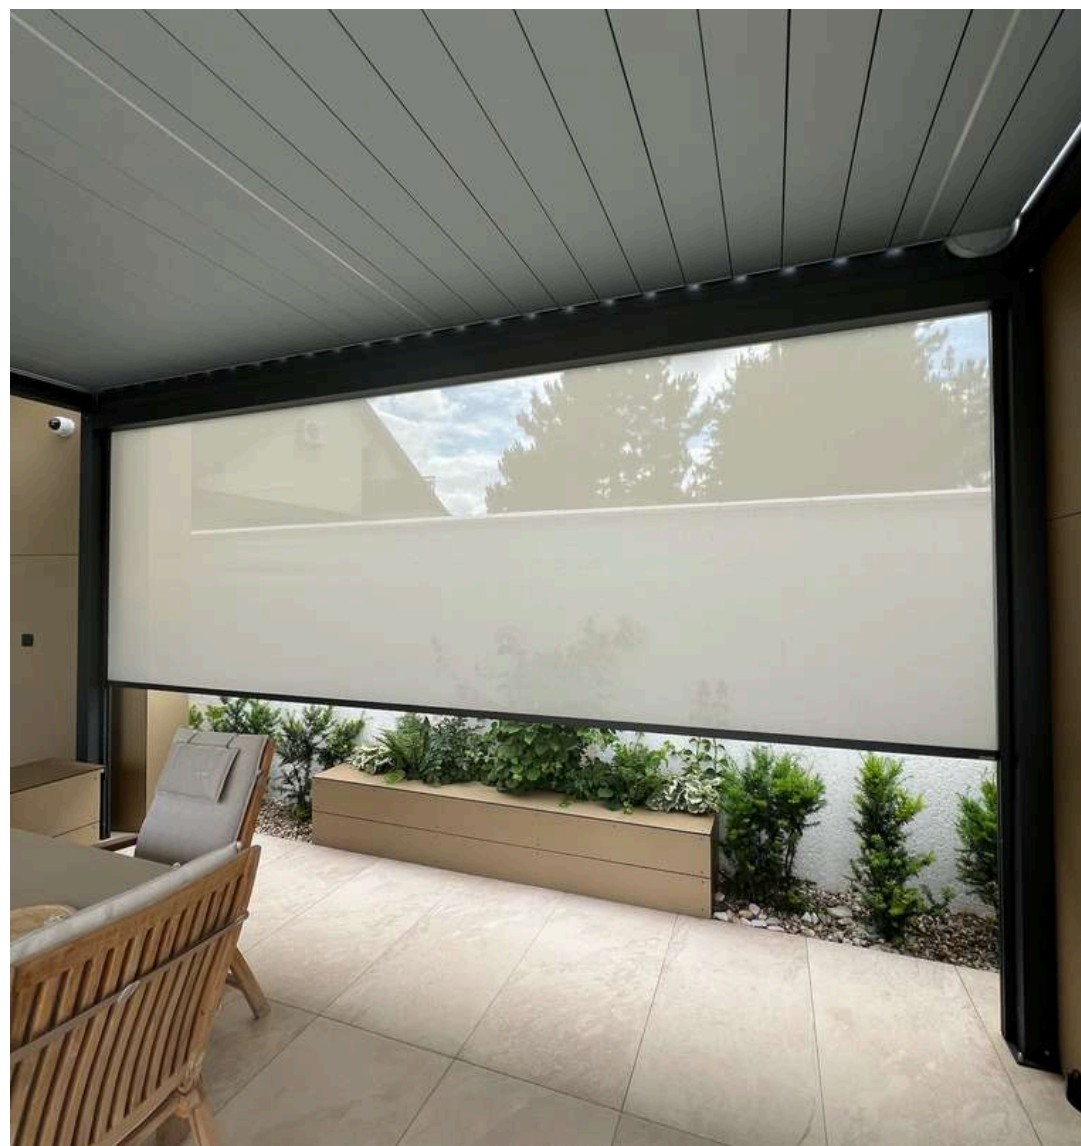

# SCREENOVÉ ROLETY

V našom portfóliu nájdete veľký výber tienenia v rôznych materiáloch a prevedeniach. Pre našich zákazníkov sme vybrali len to najlepšie, čo európsky trh tieniacej techniky ponúka.

**Screenové rolety** sú ideálnym riešením nielen pre okná, ale aj pergoly – ochránia pred slnkom a škodlivým UV žiarením, teplom, aj vetrom. Screeny, ktoré nájdete v našej ponuke, odolajú vetru až do rýchlosti 130 km/h. Dokážeme ich vyhotoviť až do šírky 7 metrov, ako aj v rohovom prevedení. Samozrejmosťou je široká ponuka príslušenstva ako dažďový a veterný senzor, diaľkové ovládače alebo smart aplikácia.