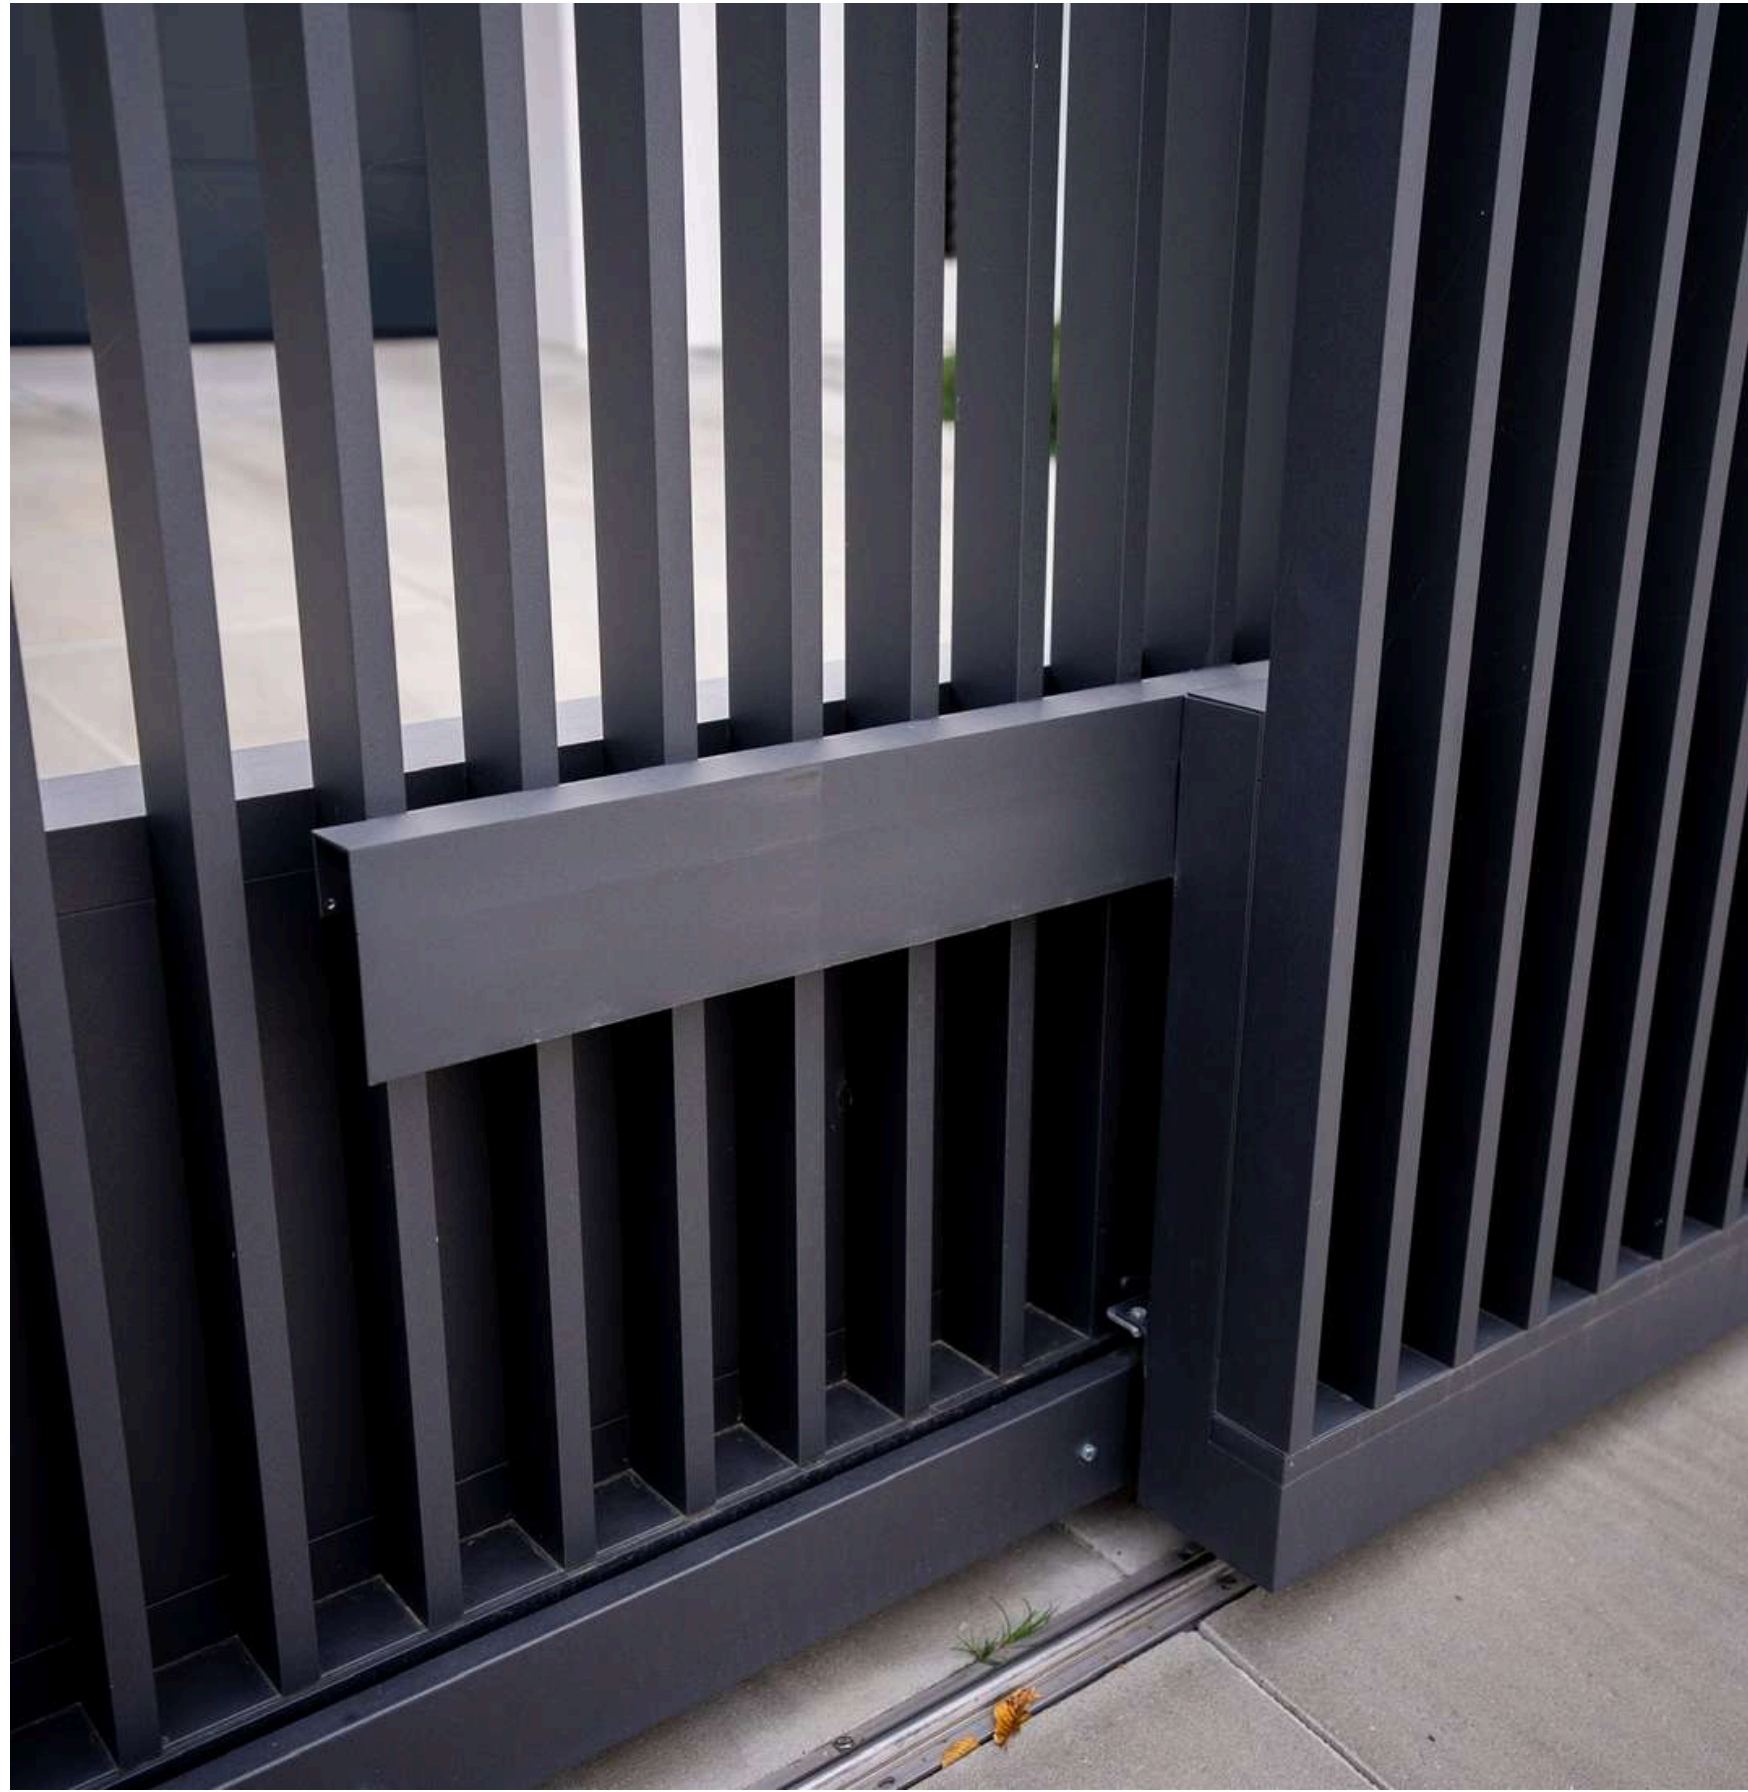

# STELA

Minimalistické oplotenie Stela je skvelým nadčasovým kúskom. Vyrába sa špeciálnou technológiou osádzania plechu, ktorá je naším know-how. Oplotenie je úplne nepriehľadné, takže zabezpečí dokonalé súkromie. Zaujme aj vďaka prepracovanému dizajnu zafrézovaného madla, ktoré sme vytvorili exkluzívne pre toto oplotenie.