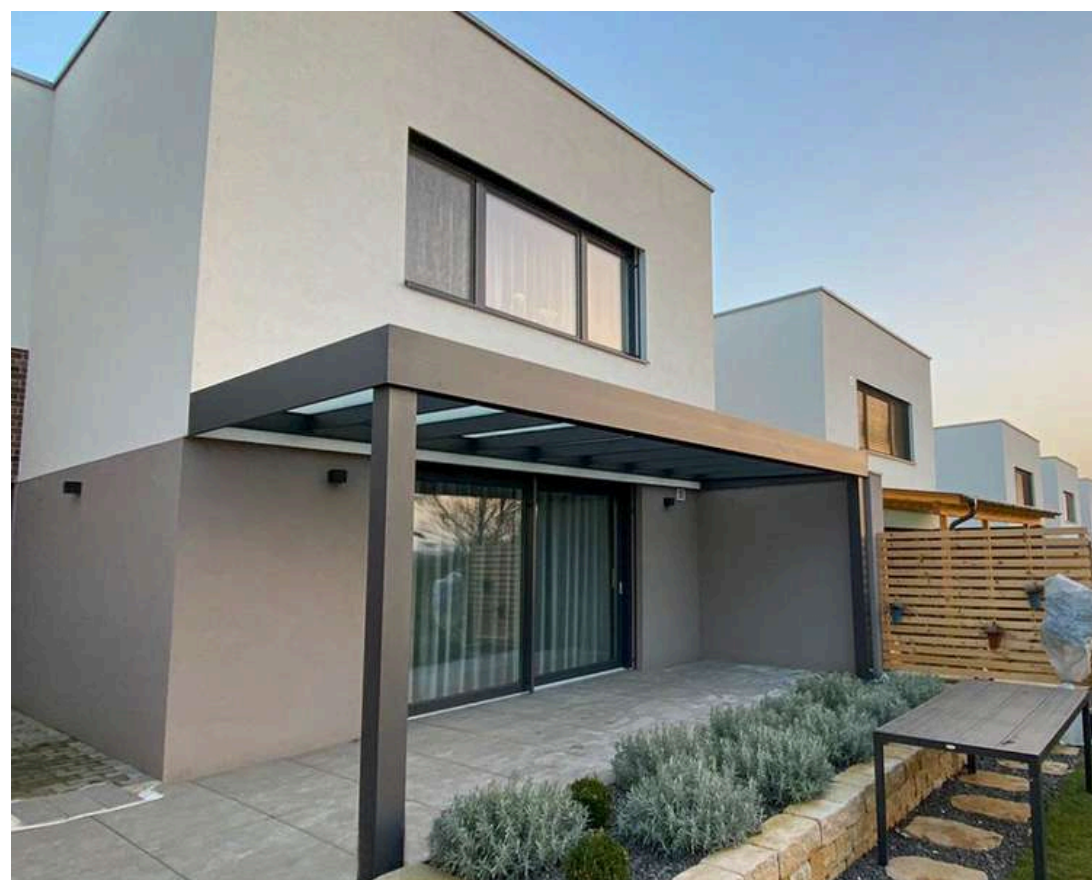

CARTESIAN

Pergola Cartesian je našou najobľúbenejšou a najpredávanejšou pergolou. Práve vďaka hliníku, z ktorého je vyrobená, ponúka skvelé vlastnosti a je úplne bezúdržbová.

Hliníková konštrukcia je ošetrená práškovou farbou vypaľovanou v peci. Používame texturované farby, ktoré sú kvalitnejšie a odolnejšie voči poškrabaniu, tiež sú UV stabilné.

Celkový vzhľad a funkčnosť pergoly Cartesian dopĺňa prestrešenie z bezpečnostného skla, ktoré je dostupné v mliečnom aj čírom variante. Obľúbená je aj odrazová úprava skla, ktorá dopomôže k zachovaniu príjemnej klímy vnútri pergoly.