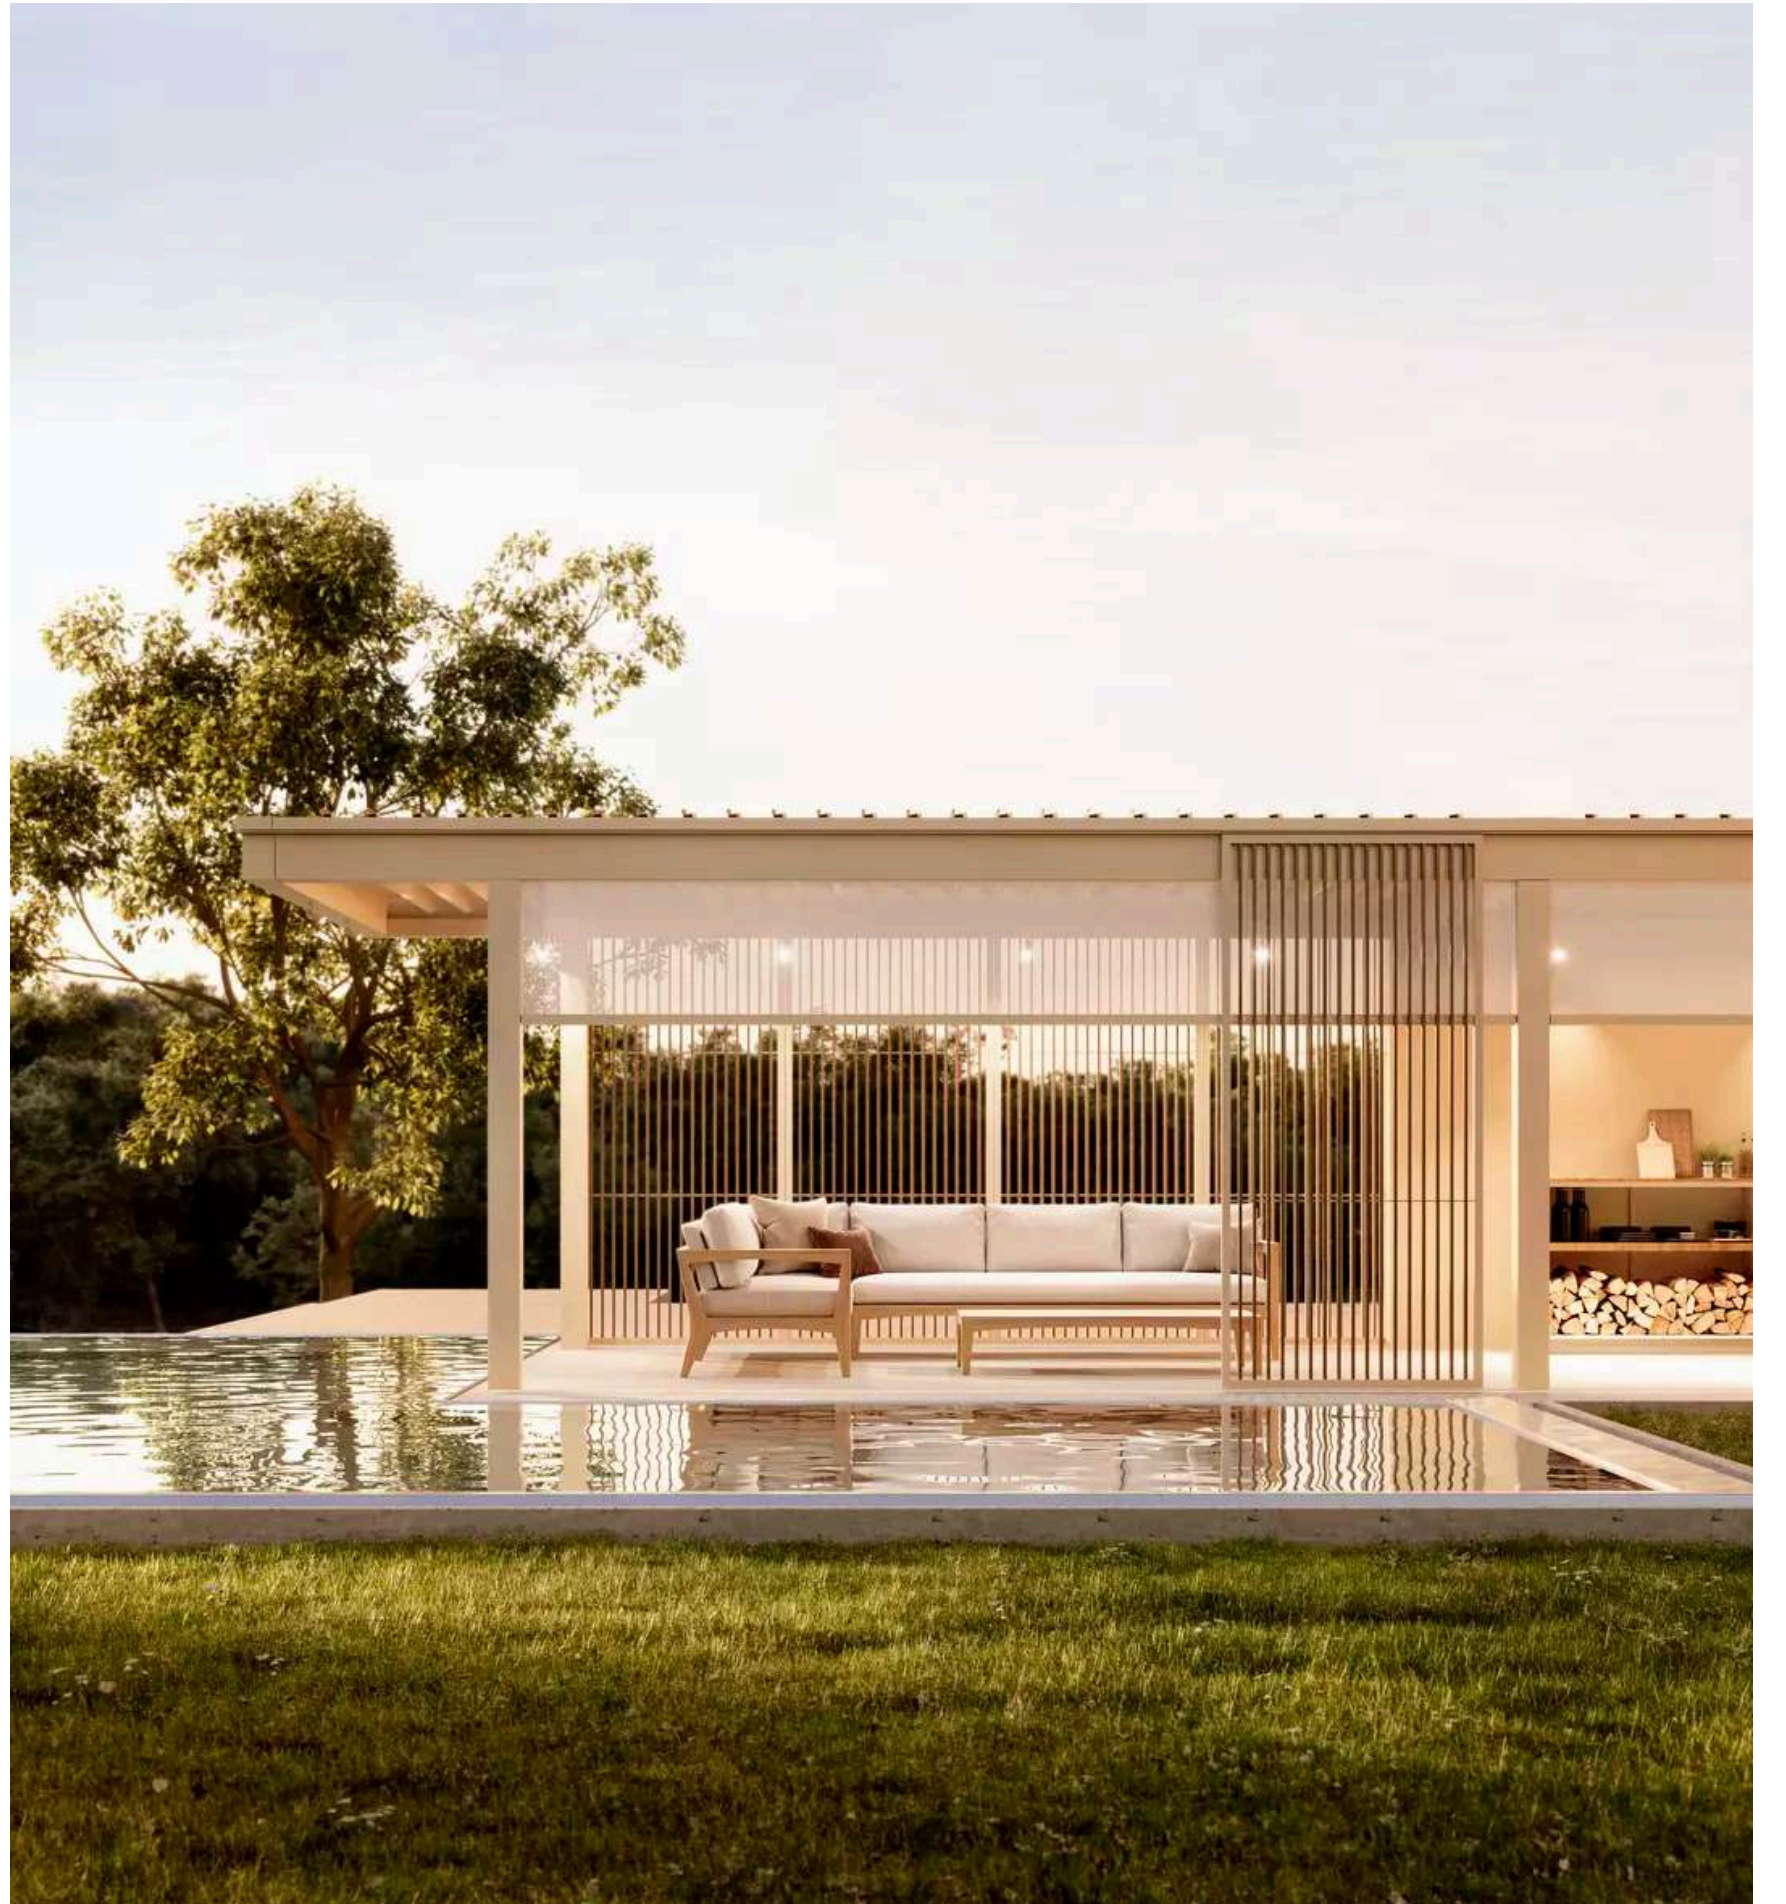

# STELA

Minimalistické oplotenie Stela je skvelým nadčasovým kúskom. Vyrába sa špeciálnou technológiou osádzania plechu, ktorá je naším know-how. Oplotenie je úplne nepriehľadné, takže zabezpečí dokonalé súkromie. Zaujme aj vďaka prepracovanému dizajnu zafrézovaného madla, ktoré sme vytvorili exkluzívne pre toto oplotenie.

Amani je synonymom premysleného, funkčného dizajnu, ktorý sa snúbi s vizuálnou harmóniou. Tieto bioklimatické pergoly sú vrcholom inžinierstva značky Renson®.

reddot winner 2023  
best of the best

AMBISIO®

# RENSON CAMARGUE®

Bioklimatické pergoly z rady Camargue® sú ideálne pre všetkých, ktorí si potrpia na eleganciu, prepracovaný dizajn a funkčnosť. Pergola má lamelovú naklápaciau strechu, vďaka ktorej je zabezpečená prirodzená cirkulácia vzduchu a regulácia svetla či tepla vnútri pergoly. Camargue® je odolná aj voči náročným poveternostným podmienkam, preto je skvelou voľbou na terasy rodinných domov a bytov. K dispozícii je široká ponuka integrovaných doplnkov, vďaka ktorej je možné pergolu prispôbiť akýmkoľvek požiadavkám.