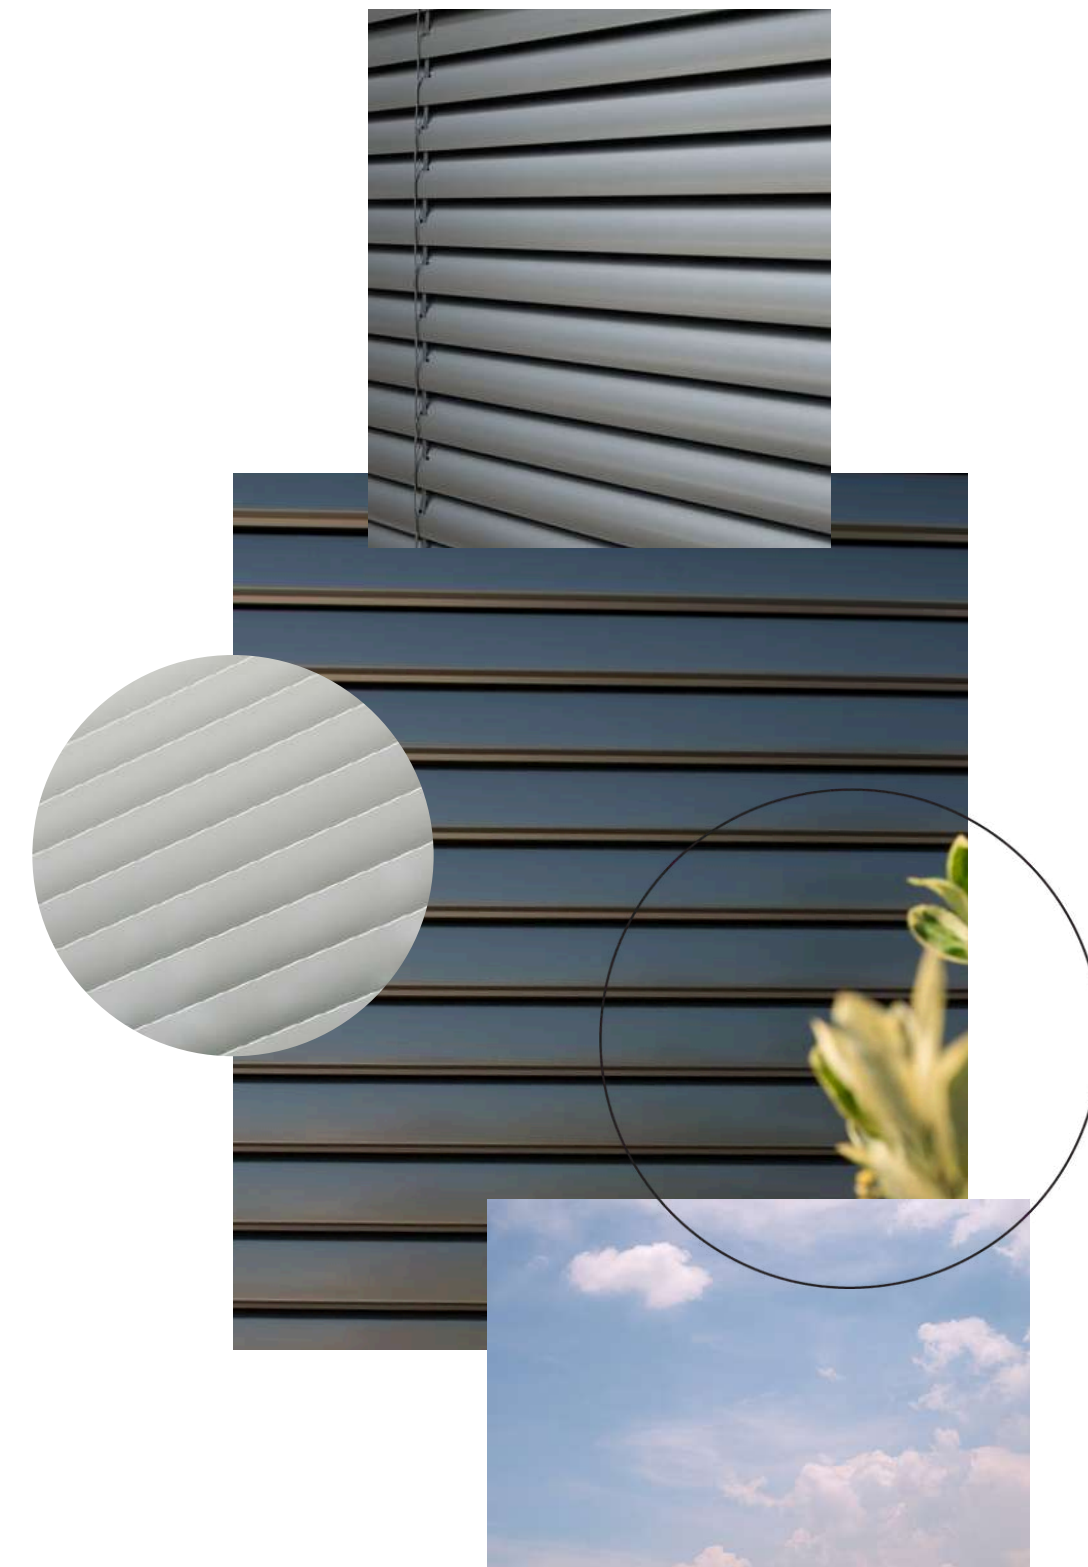

VONKAJŠIE ŽALÚZIE

Kvalitné vonkajšie žalúzie pomáhajú regulovať teplotu v interiéri a esteticky doladia akúkoľvek fasádu. Lamely žalúzií sú vyrábané z hliníka, ktorý zabezpečuje ich pevnosť a dlhotrvácnosť. Vďaka použitým materiálom a umiestneniu pred oknom zároveň chránia okná pred prudkým dažďom, znižujú hluk v miestnosti a chránia interiér pred škodlivými účinkami UV žiarenia.

AMBISIO®