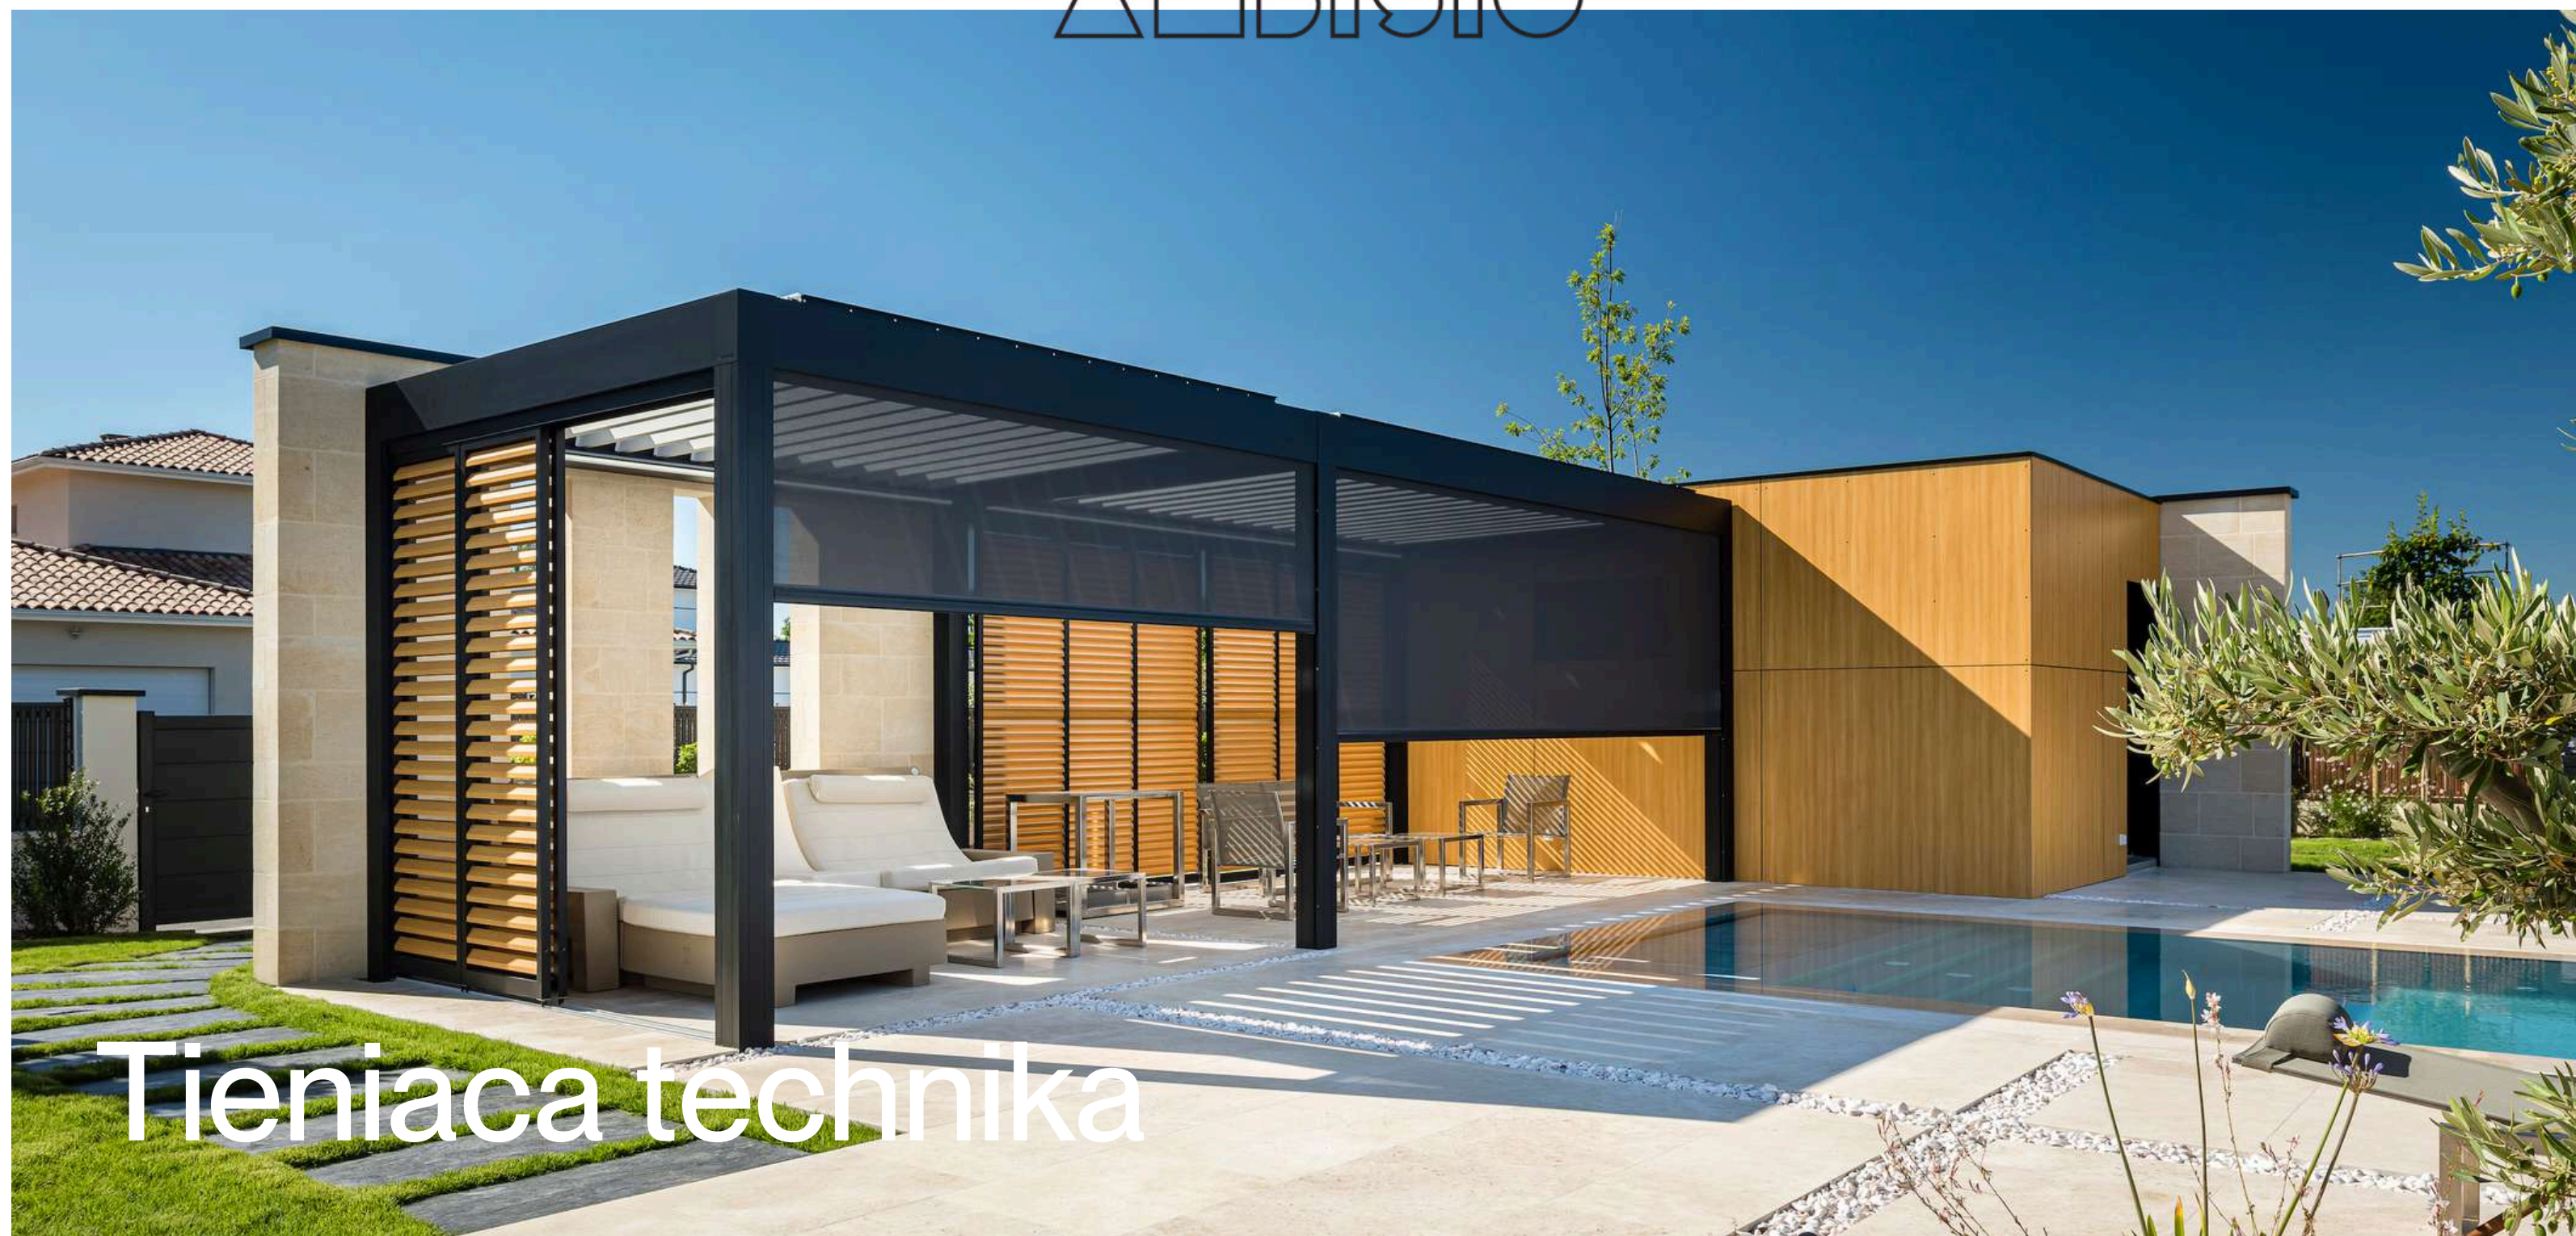

AMBISIO®

Tieniaca technika

Screenové rolety | Vonkajšie žalúzie a rolety | Markízy | Od top európskych výrobcov